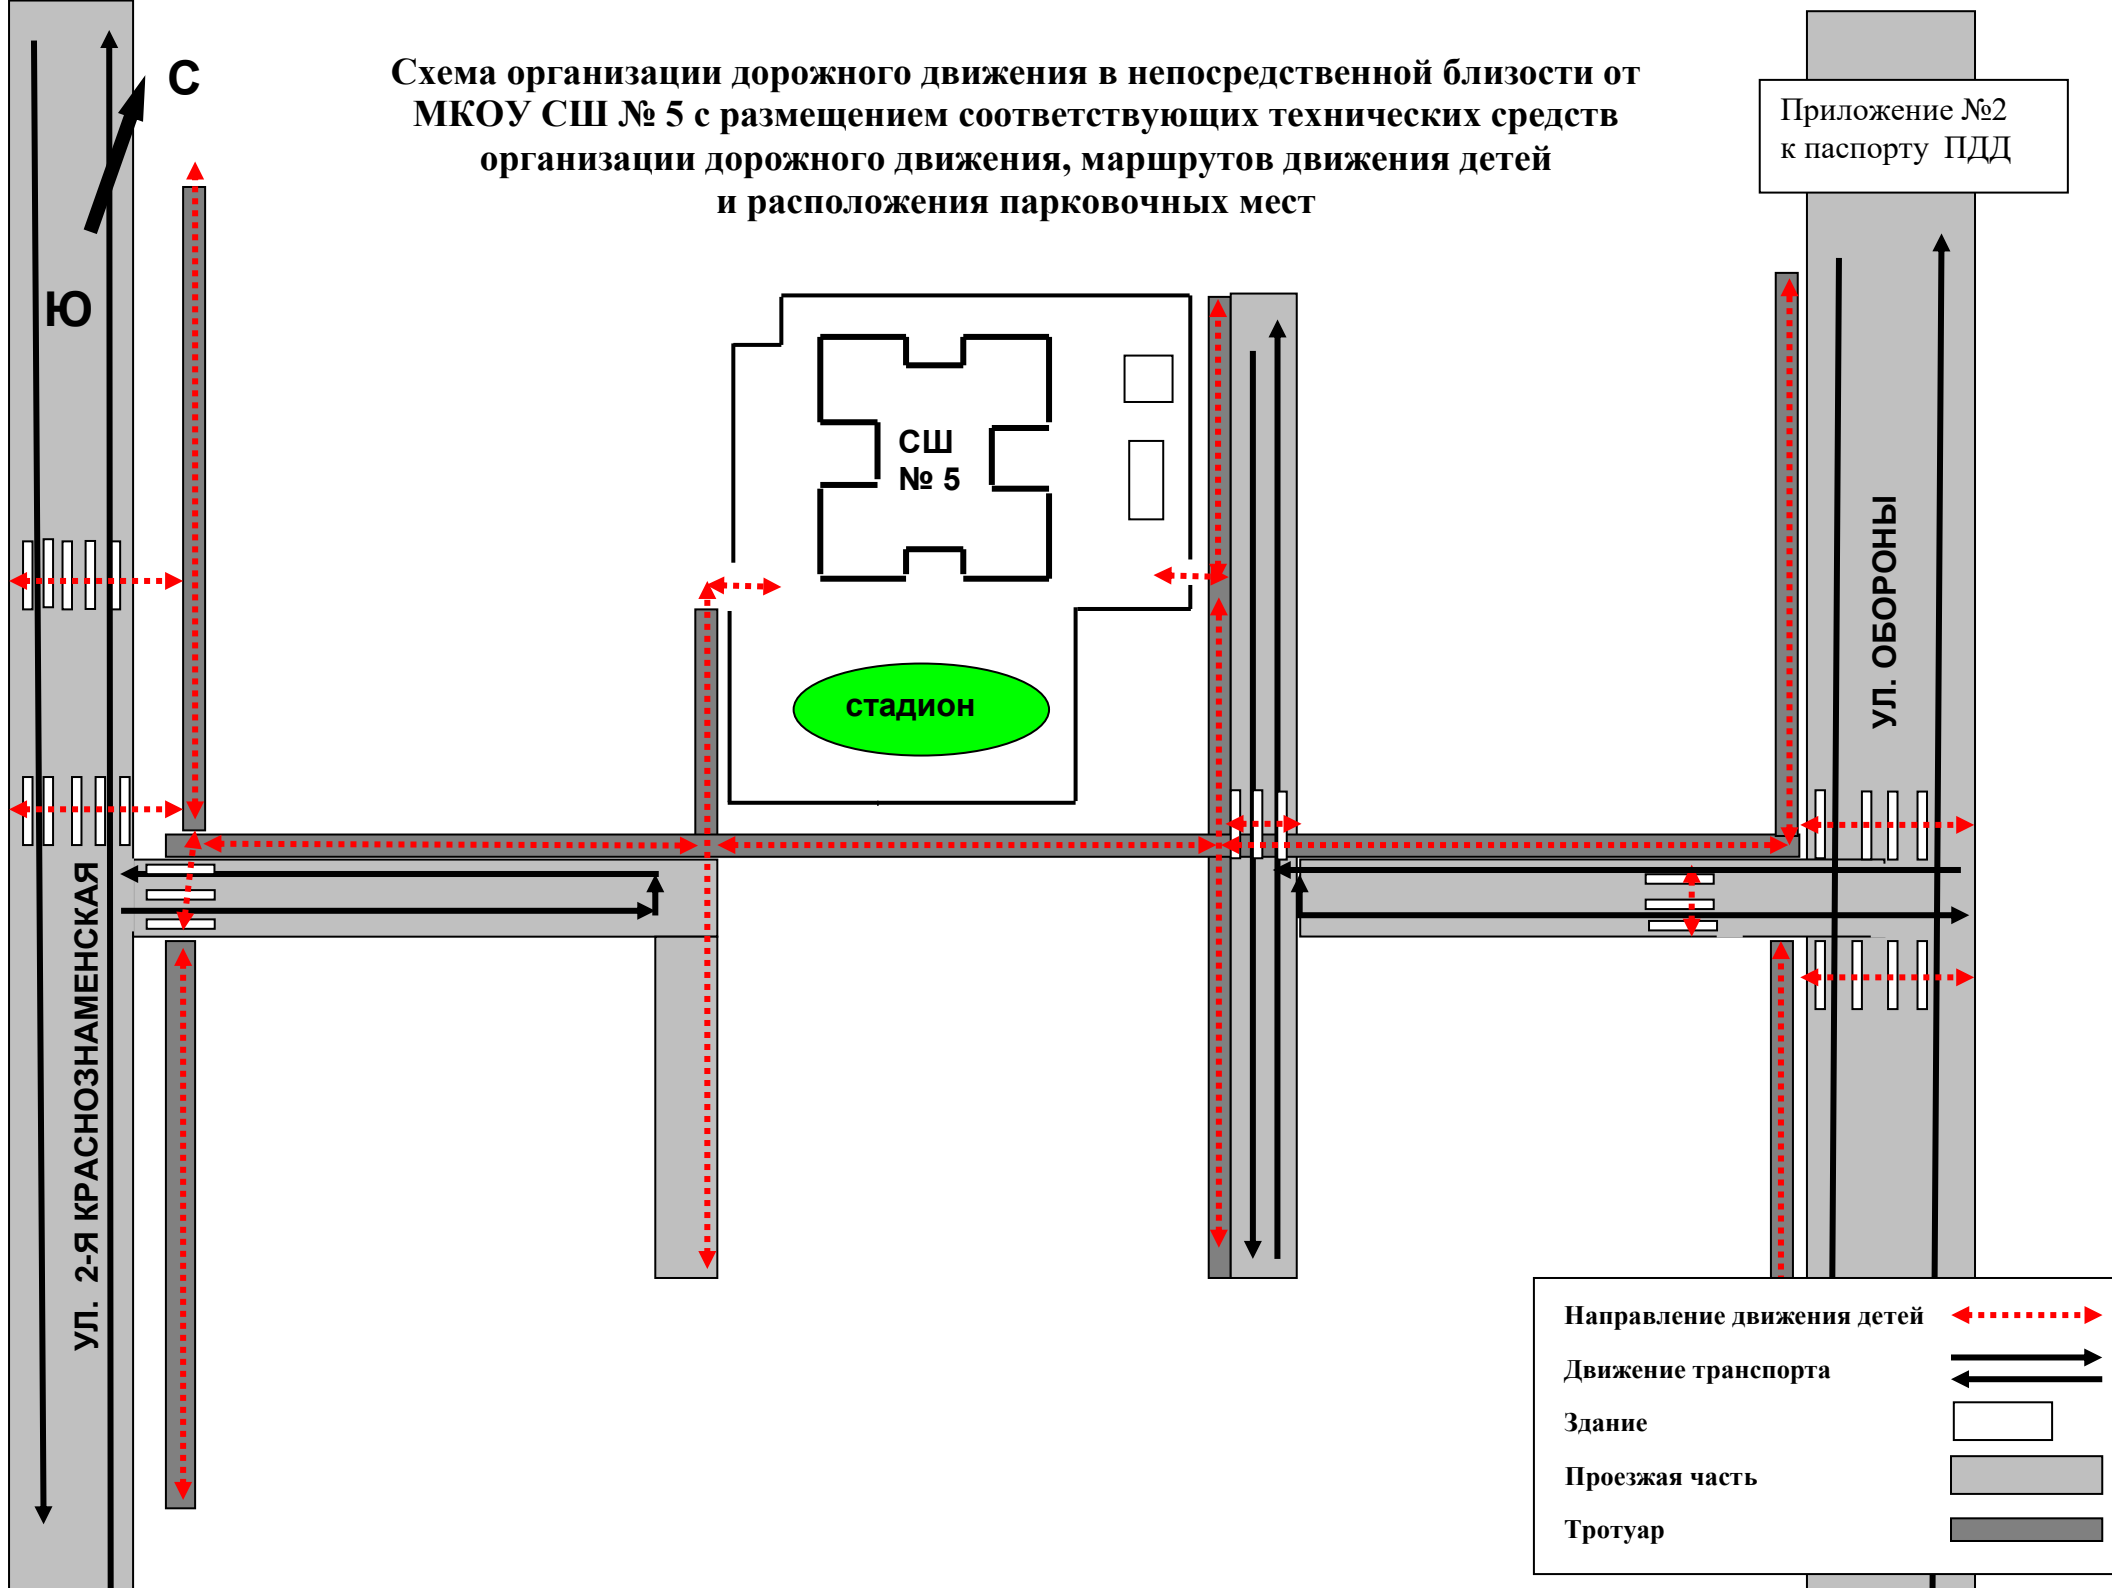

Схема организации дорожного движения в непосредственной близости от
МКОУ СШ № 5 с размещением соответствующих технических средств
организации дорожного движения, маршрутов движения детей
и расположения парковочных мест

Приложение №2
к паспорту ПДД

Ю

С

СШ
№ 5

стадион

УЛ. 2-Я КРАСНОЗНАМЕНСКАЯ

УЛ. ОБОРОНЫ